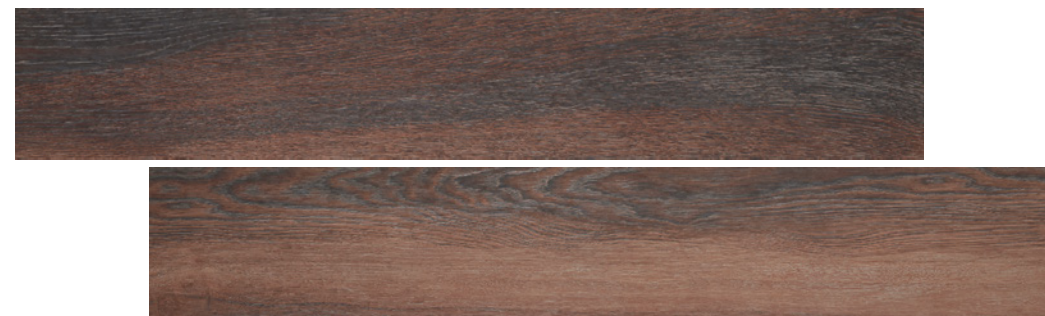

Ecollection 48

Glazed Porcelain Tile
Porcelanato Esmaltado

Wood
Madera

Madagascar BR Cognac | V3
8x48 | 20x120cm #28618E NAT RECT