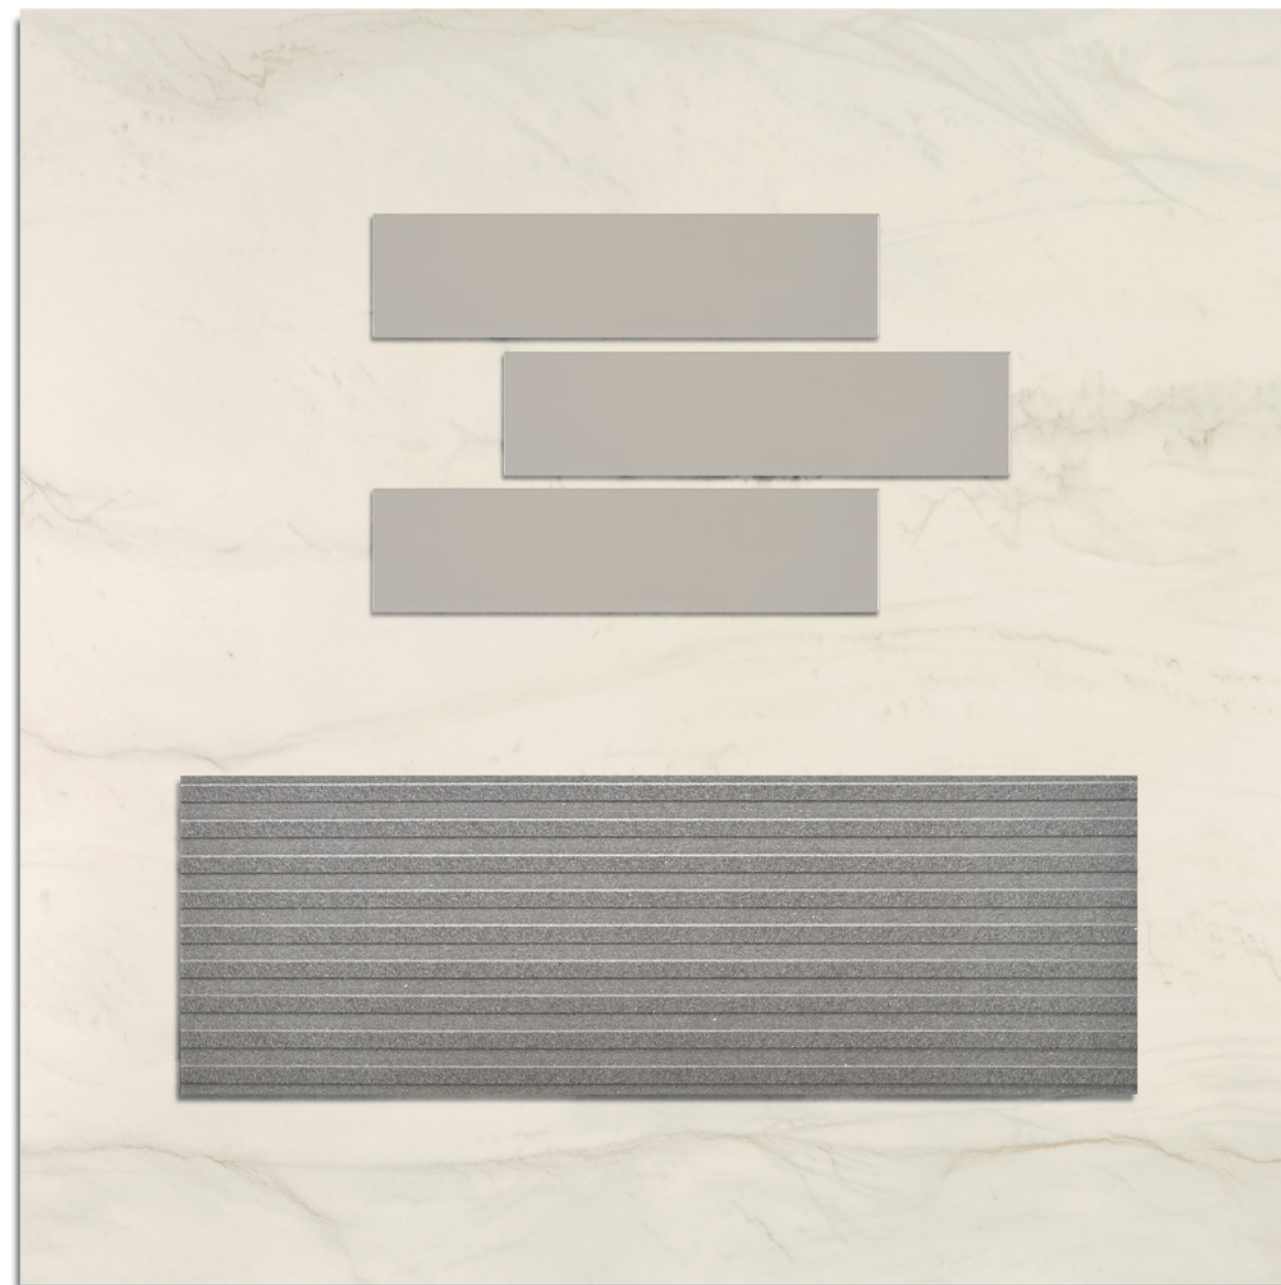

ZigZag	Cement Block	Artisan	Ms Barcelona	Harpa
Denim	Smoke	Brick Denim	Vic Acero	Mos Fjord Mini
12x36 MATTE RECT	32x32 NAT RECT	2x10 MATTE RECT	12x36 MATTE RECT	11x11 TEL

Quartzites Mont Blanc	Paddington Grey	Mood Wall Ms. Barcelona Acero Saraceno
48x48 POL RECT	4x16 GLOSSY BOLD	12x36 NAT RECT