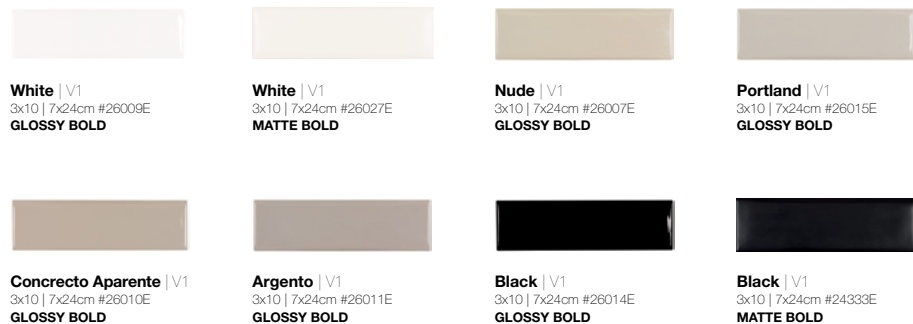

Liverpool

Wall Tile
Pared

Special Products

Productos Especiales

Liverpool White Glossy Bold

Liverpool

Wall Tile
Pared