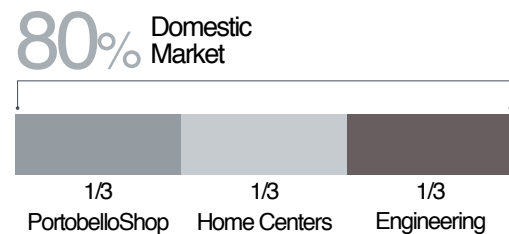

La actividad cerámica, común en el lugar, fue el punto de partida para una empresa orientada a la innovación y a la diferenciación, ya contenidas en su esencia. Constituyendo en 2015 el Portobello Grupo, Portobello cuenta con dos operaciones en Brasil: Portobello Tijucas (SC) y Pointer Marechal Deodoro (AL), sumando más de 40 Mi m<sup>2</sup> comercializados a través de sus dos marcas, Portobello y Pointer y en cuatro canales de distribución: Portobello Shop, Home Center, Canal Proyectos y Exportación.

40 years of history

130 stores  
PORTOBELLO SHOP

2 sites  
OF PRODUCTION

OPEN  
Capital

ANNUAL BILLING  
40 million m<sup>2</sup>  
  
USD 400mi  
REVENUES

MORE THAN  
60 countries