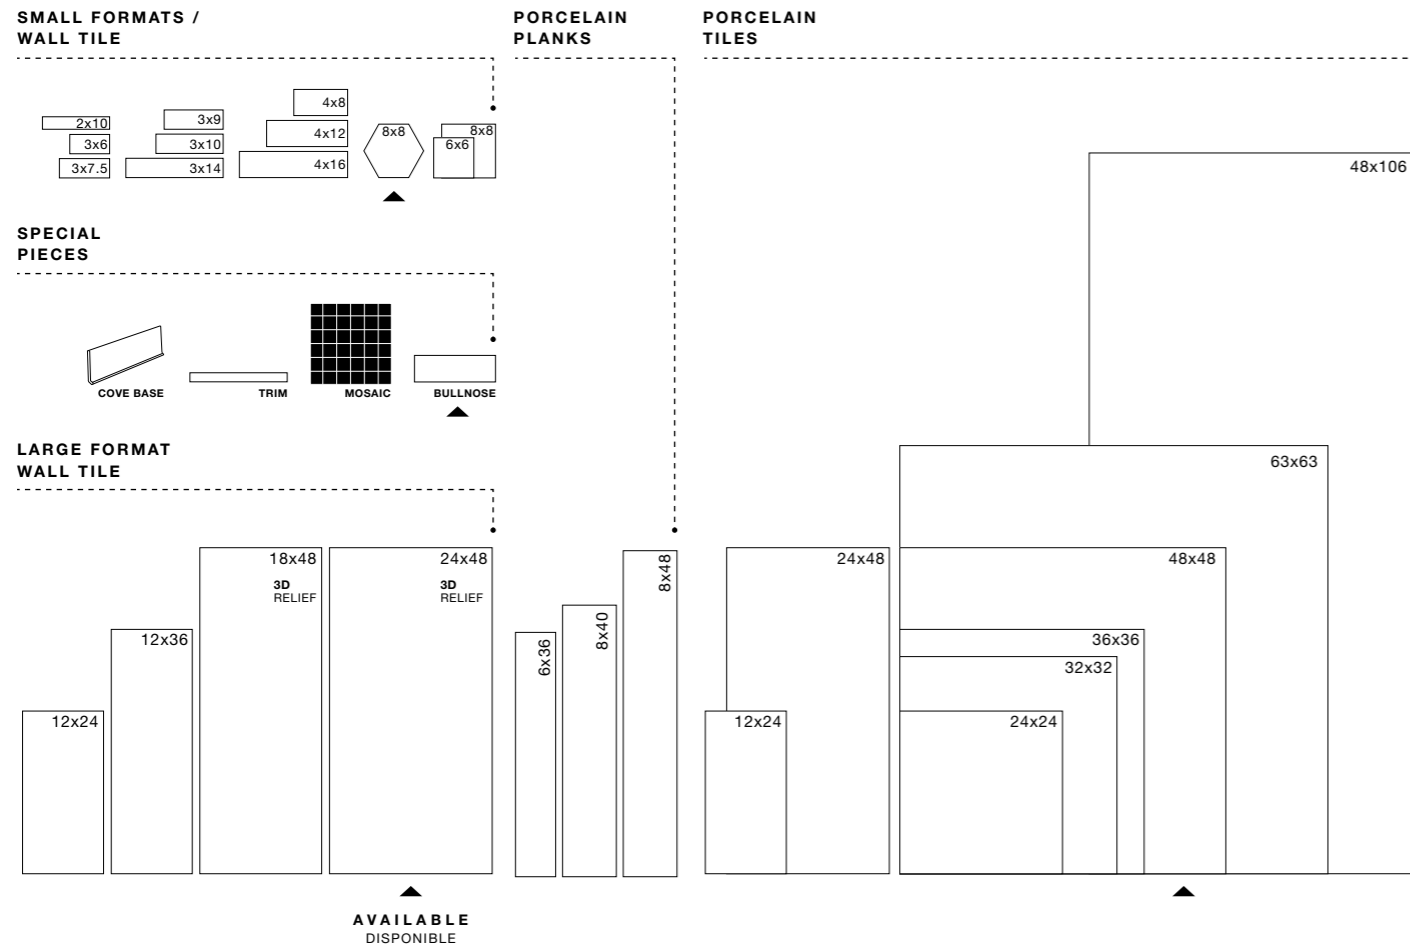

nash

DISCOVER OUR SIZE OFFERING AT A GLANCE. FIND THE PERFECT SOLUTION FOR YOUR PROJECT WITH A QUICK LOOK AT OUR SIZE GUIDE TO FIND ALL SHAPES, SURFACES AND EDGE FINISHES AVAILABLE IN EACH COLLECTION.

DESCUBRE NUESTRA OFERTA DE TAMAÑOS DE UN VISTAZO. ENCUENTRA LA SOLUCIÓN PERFECTA PARA TU PROYECTO CON UN RÁPIDO VISTAZO A NUESTROS TAMAÑOS. GUÍA PARA ENCONTRAR TODAS LAS FORMAS, SUPERFICIES Y ACABADOS DE BORDE DISPONIBLES EN CADA COLECCIÓN.

AVAILABLE SIZES FORMATOS DISPONIBLES

AVAILABLE EDGES BORDES DISPONIBLES

AVAILABLE FINISHES ACABADOS DISPONIBLES