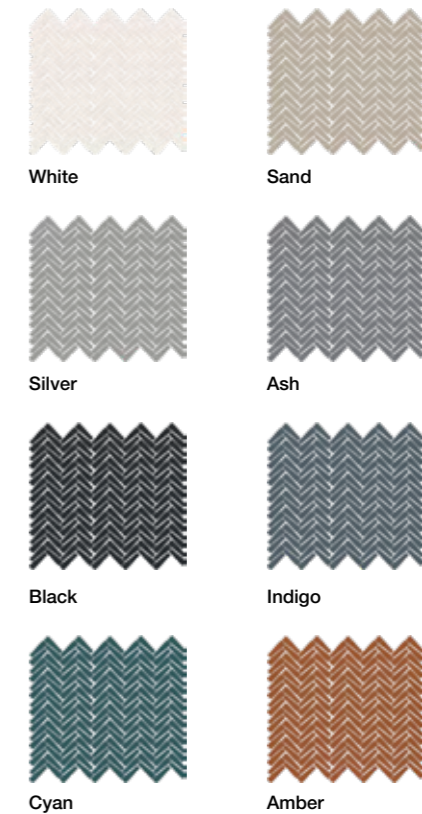

Midtown | V1

Size Formato	SKU	Finishes Acabados
11x11 White	#80290ET	MATTE PRESSED
11x11 Sand	#80291ET	MATTE PRESSED
11x11 Silver	#80292ET	MATTE PRESSED
11x11 Ash	#80293ET	MATTE PRESSED
11x11 Black	#80294ET	MATTE PRESSED
11x11 Indigo	#80295ET	MATTE PRESSED
11x11 Cyan	#80296ET	MATTE PRESSED
11x11 Amber	#80297ET	MATTE PRESSED

TECH DATA

Finish	Freeze Resistant	Shade Variation	Color Body	Water Absorption	Stain Resistant	DCOF AcuTest	Chemical Resistant	Breaking Strength	MOHS Hardness
MATTE	Resistant	V1	N/A	≤ 0.5%	Class A	N/A	Class A	≥ 250lbf	4

GLASS
VIDRIO

NUMBER OF DESIGNS

NUMERO DE DISEÑOS
Sizes | Formatos
12x12
11x12
11x11

N/A
N/A
N/A

AREAS OF USAGE

LOCALES DE USO

Interior wall use recommended.

Usado recomendado para muro interior.

More information about the line
Más información sobre la línea