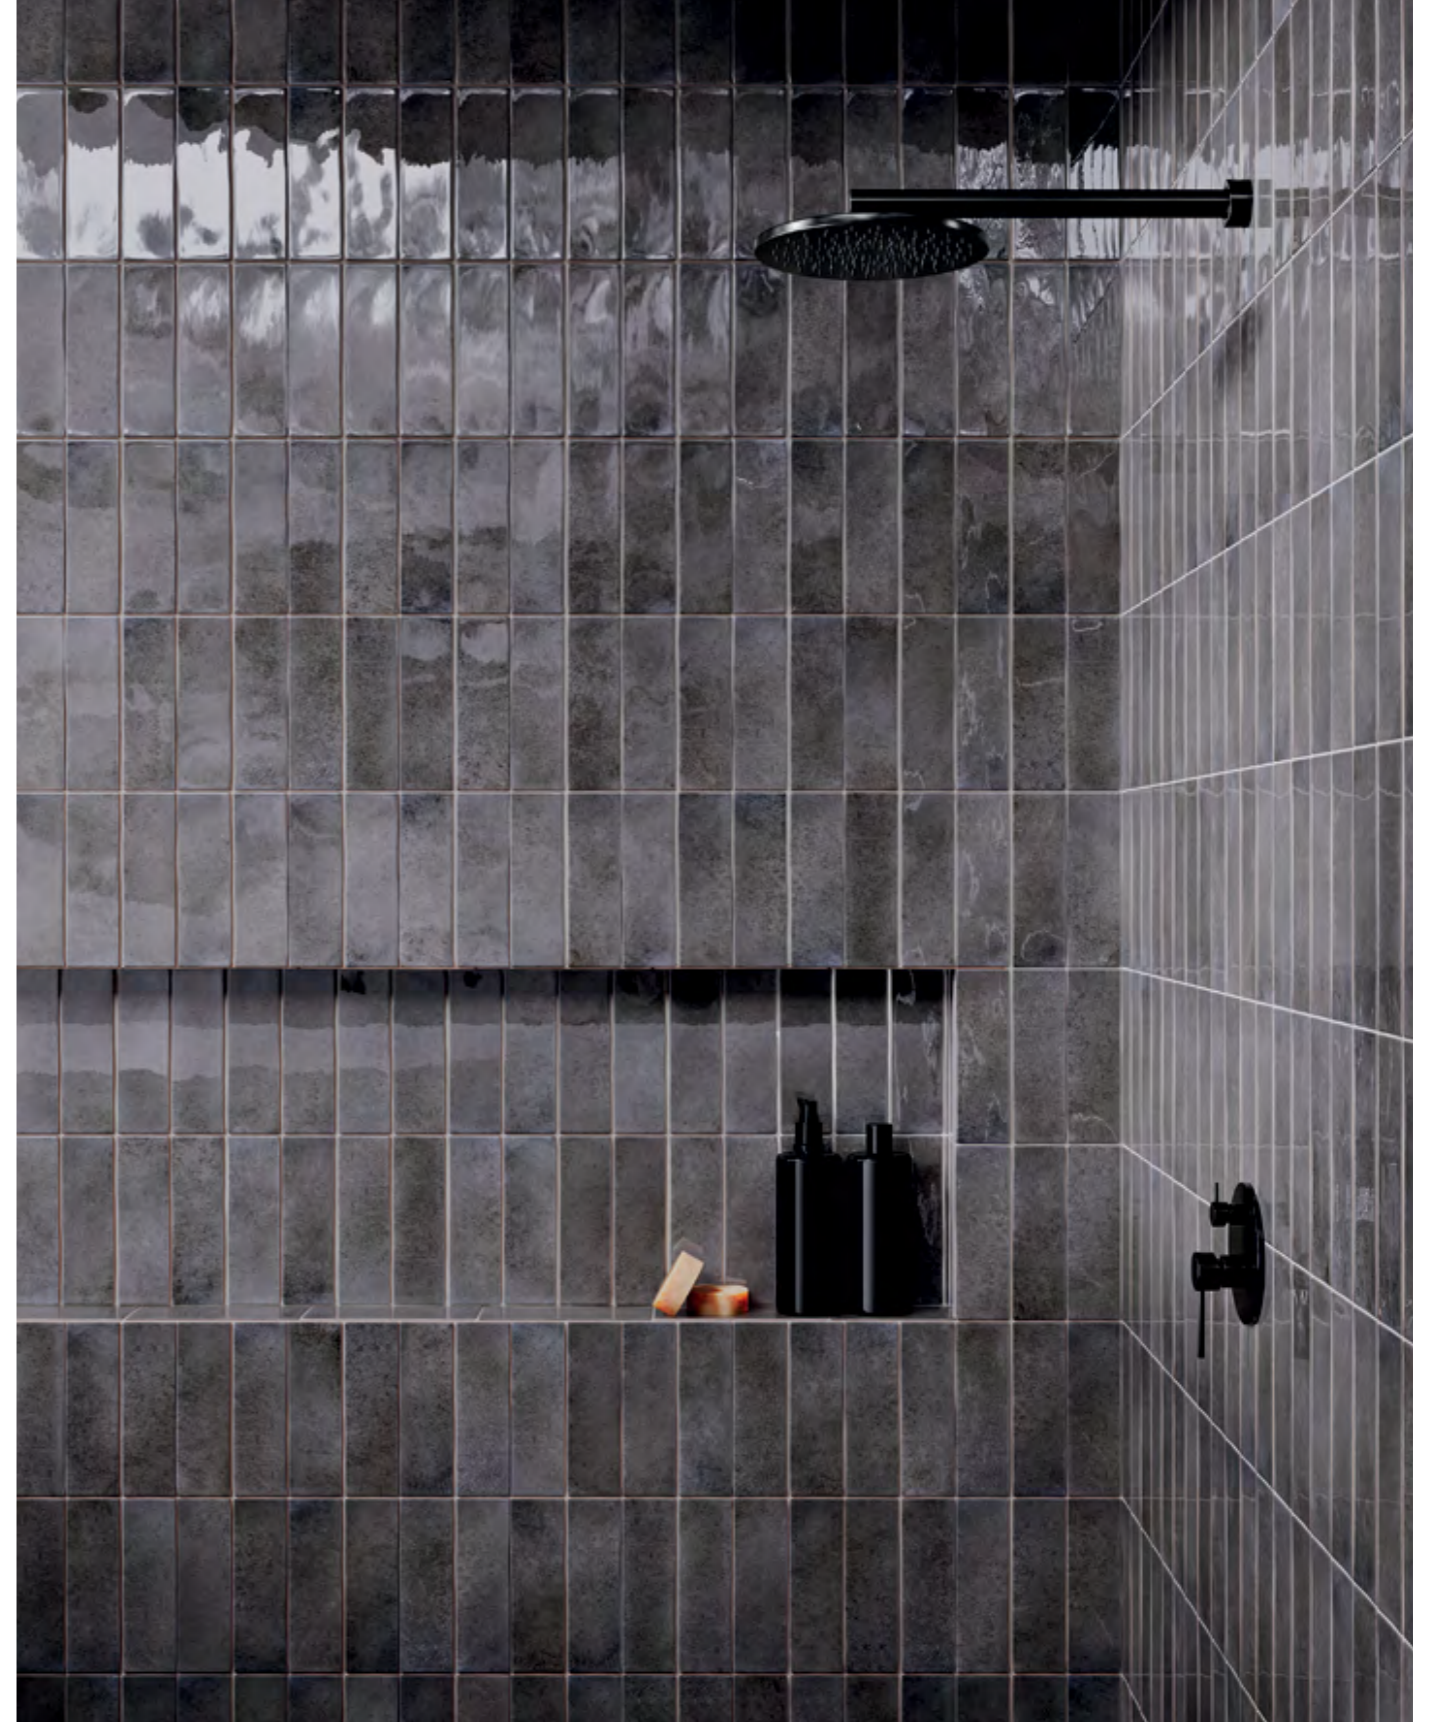

HIGHLAND LAKE CARBON

Highland Lake Carbon 3x10 GLOSSY PRESSED