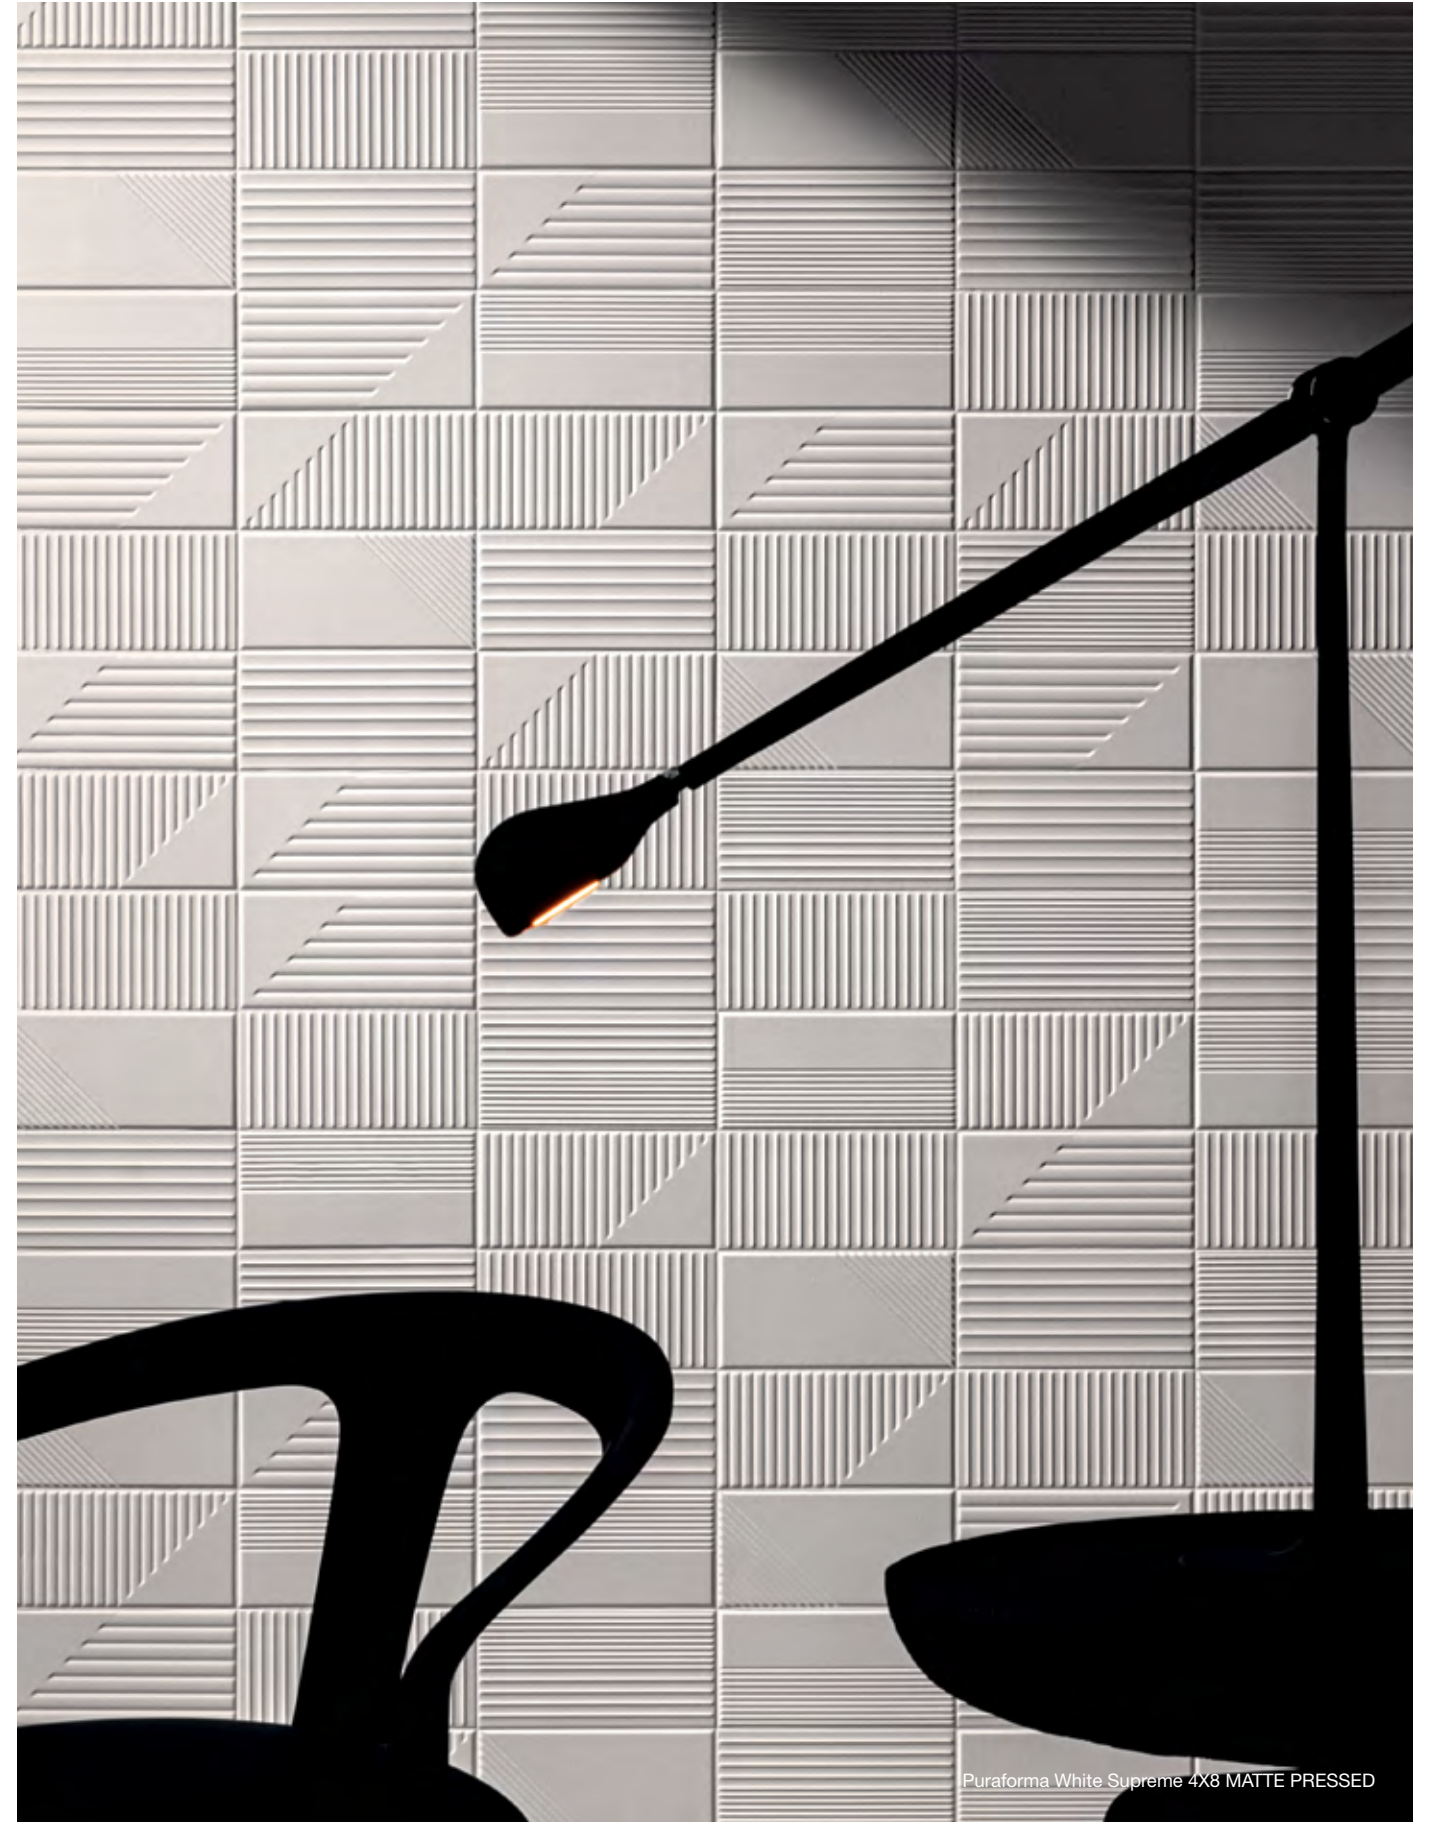

puraforma white

Puraforma White Supreme 4X8 MATTE PRESSED