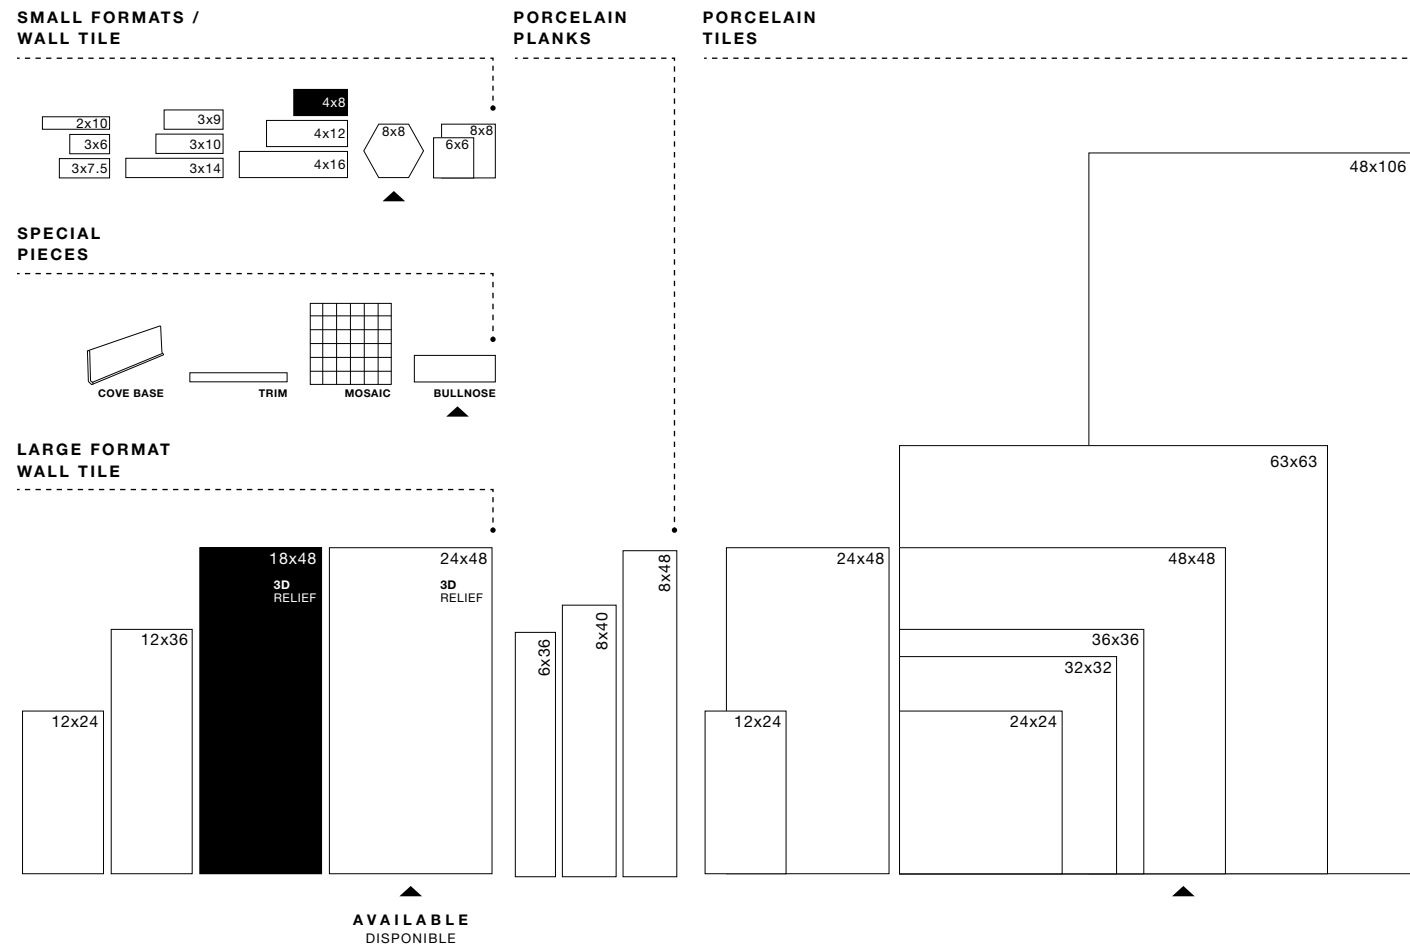

puraforma

DISCOVER OUR SIZE OFFERING AT A GLANCE. FIND THE PERFECT SOLUTION FOR YOUR PROJECT WITH A QUICK LOOK AT OUR SIZE GUIDE TO FIND ALL SHAPES, SURFACES AND EDGE FINISHES AVAILABLE IN EACH COLLECTION.

DESCUBRE NUESTRA OFERTA DE TAMAÑOS DE UN VISTAZO. ENCUENTRA LA SOLUCIÓN PERFECTA PARA TU PROYECTO CON UN RÁPIDO VISTAZO A NUESTROS TAMAÑOS. GUÍA PARA ENCONTRAR TODAS LAS FORMAS, SUPERFICIES Y ACABADOS DE BORDE DISPONIBLES EN CADA COLECCIÓN.

AVAILABLE SIZES FORMATOS DISPONIBLES