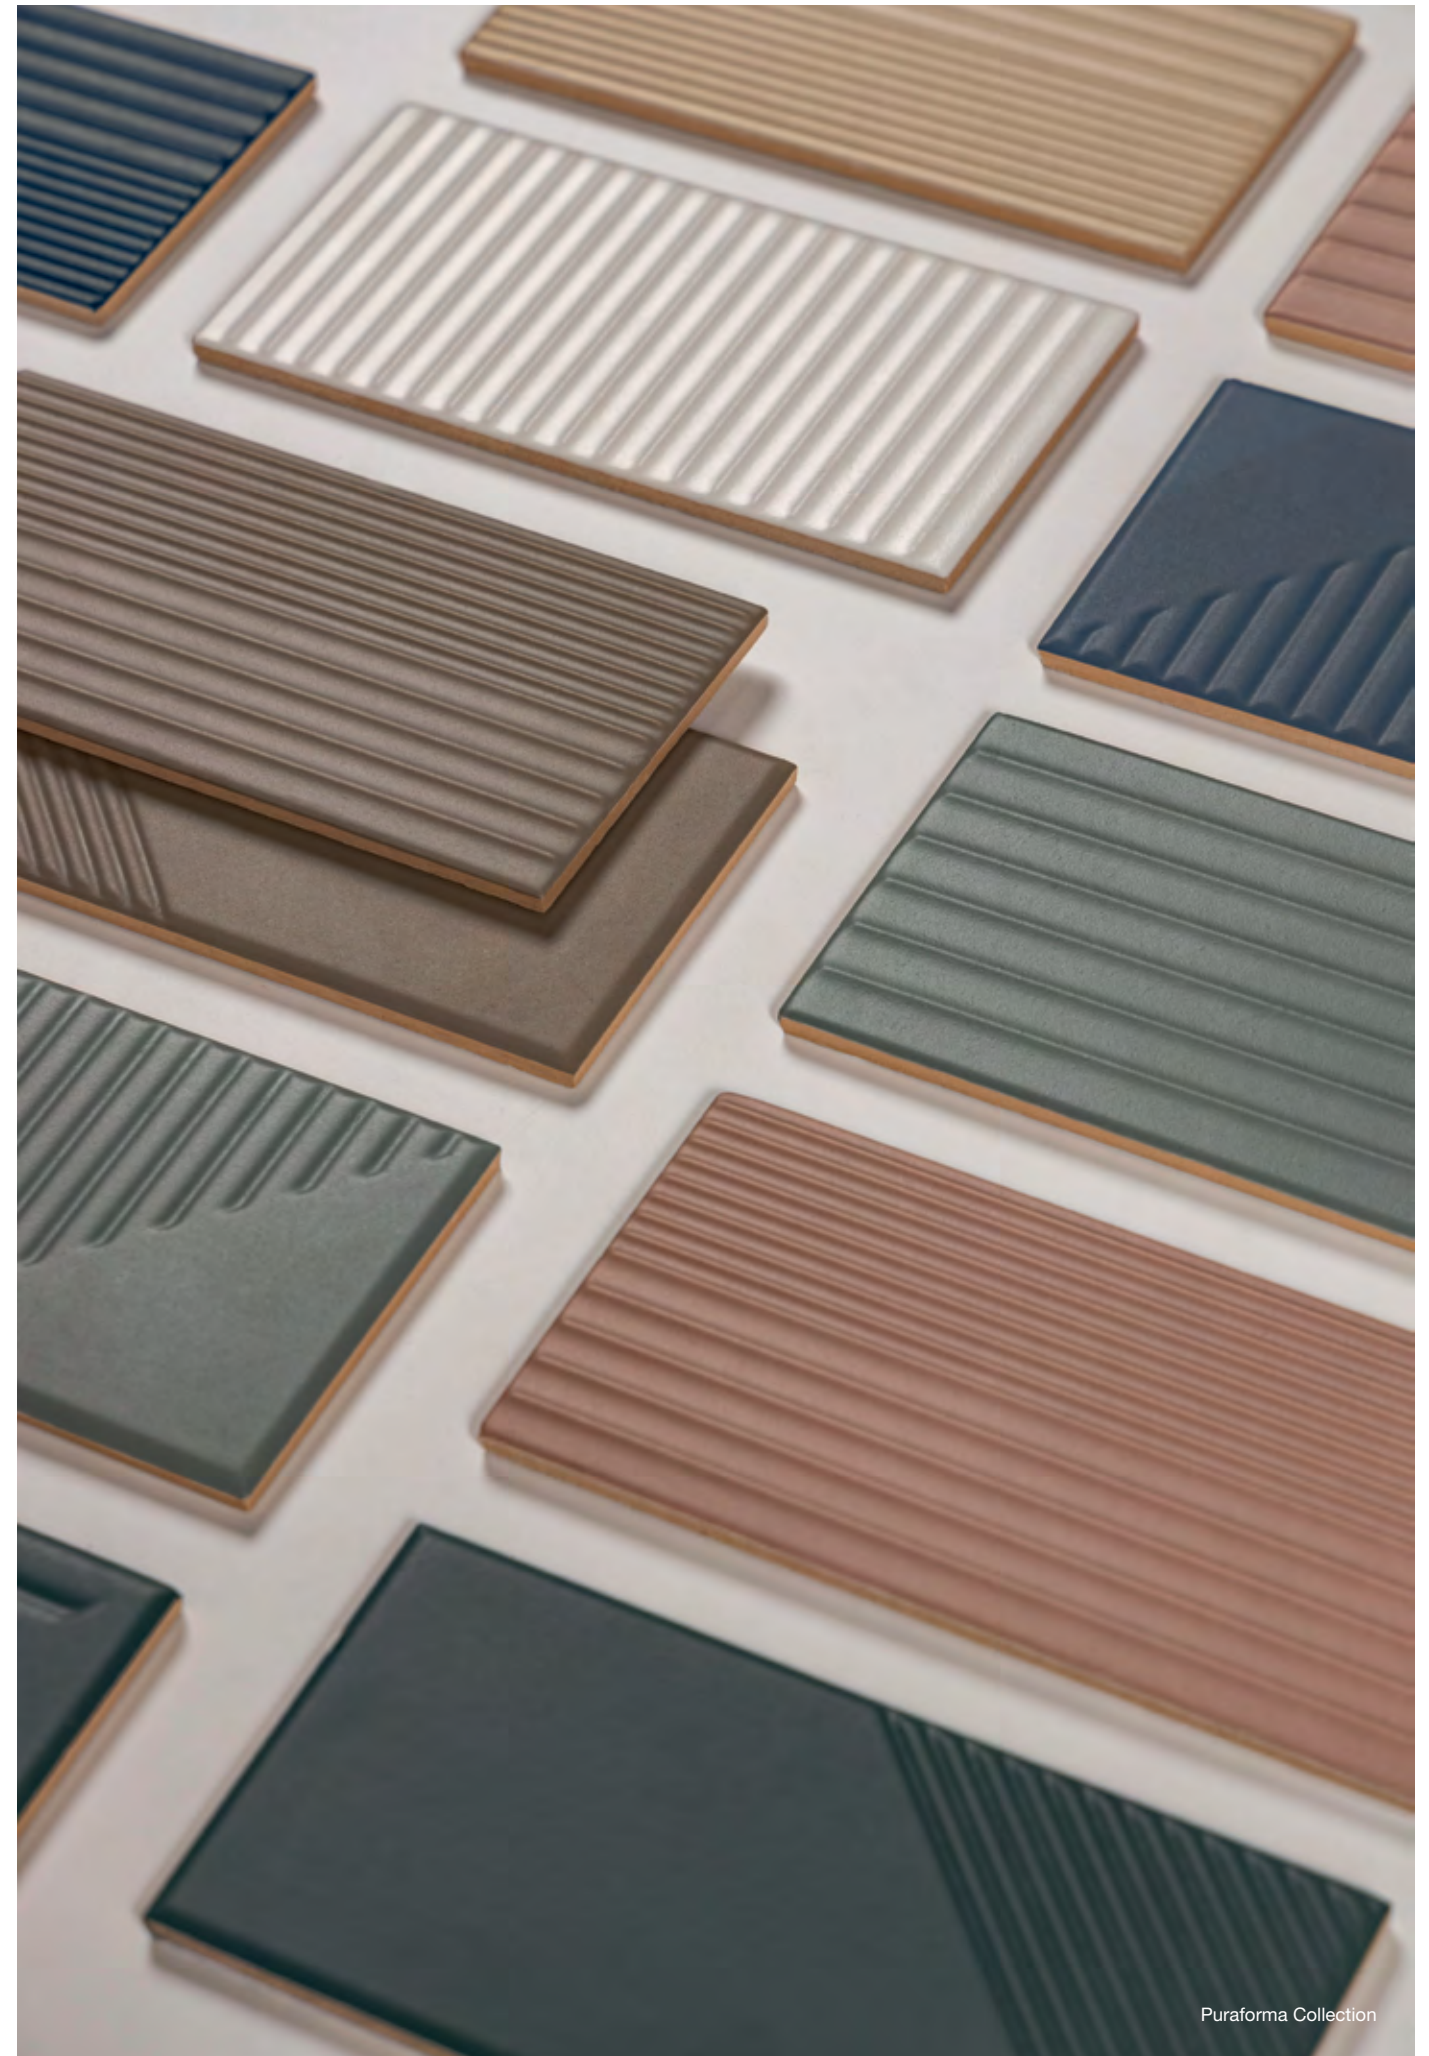

puraforma

A timeless encounter of monochromatic tones, where versatility is the dominant note and the reliefs are the true protagonists. With long, tapered lines, they connect with all spaces. In a matte finish, the textures awaken a smooth and sophisticated dynamism. And the incessant movement, provides amplitudes like true visual decorative choreography.

Puraforma is creative rhyme, it is an encounter of possibilities. An authentic expression of a beautiful aesthetic with technical and formal accuracy.

Un encuentro atemporal de tonos monocromáticos, donde la versatilidad es la nota dominante y los relieves son los verdaderos protagonistas. Con líneas largas y estilizadas, se conectan con todos los espacios. Con un acabado mate, las texturas despiertan un dinamismo suave y sofisticado. Y el movimiento incesante proporciona amplitudes como verdaderas coreografías decorativas visuales.

Puraforma es una rima creativa, es un encuentro de posibilidades. Una expresión auténtica de una estética hermosa con precisión técnica y formal.

Puraforma Collection