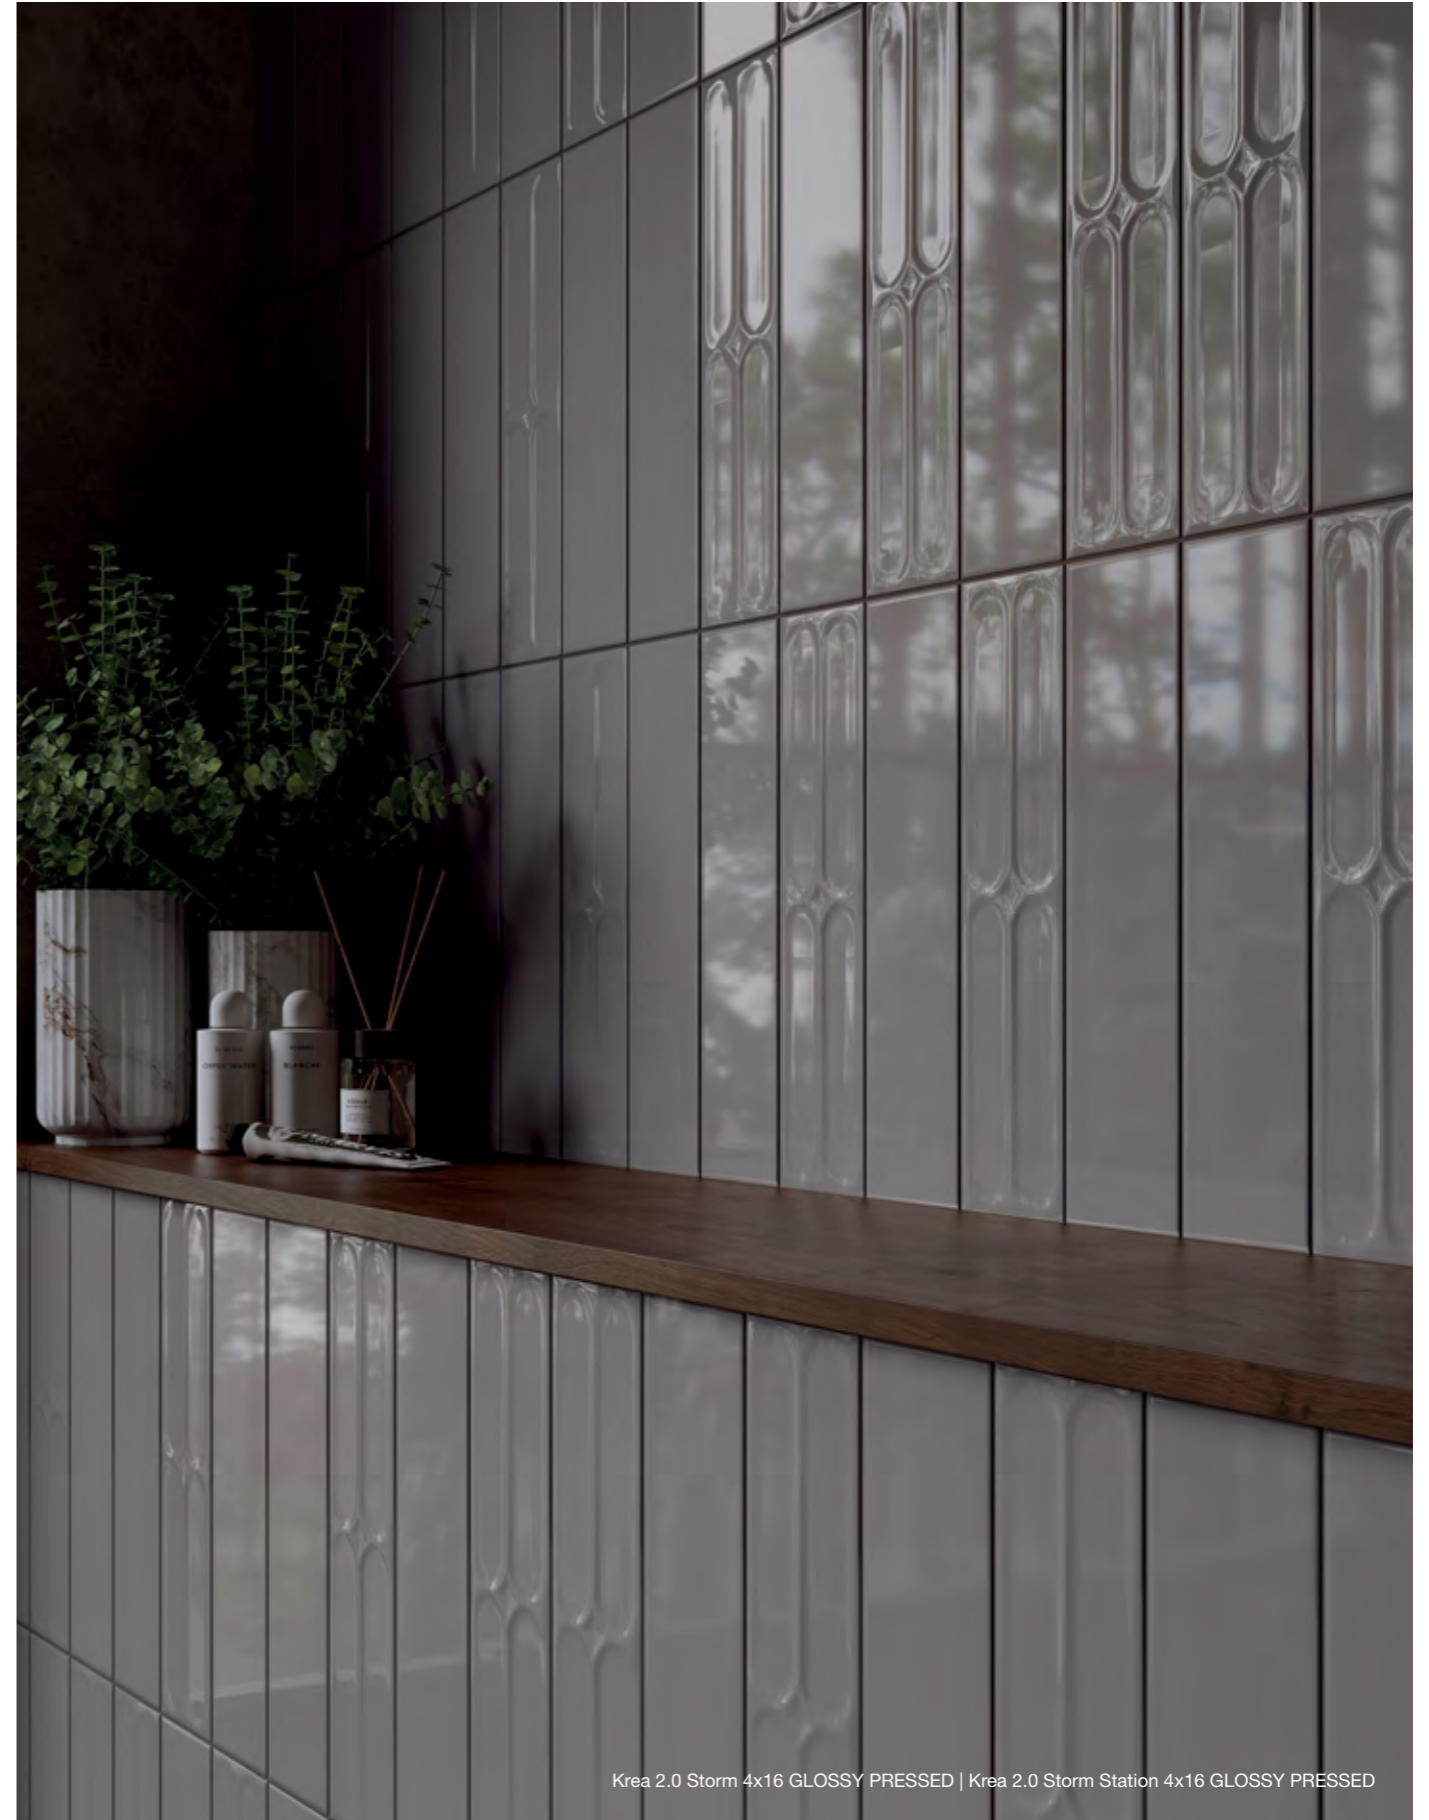

krea 2.0 storm