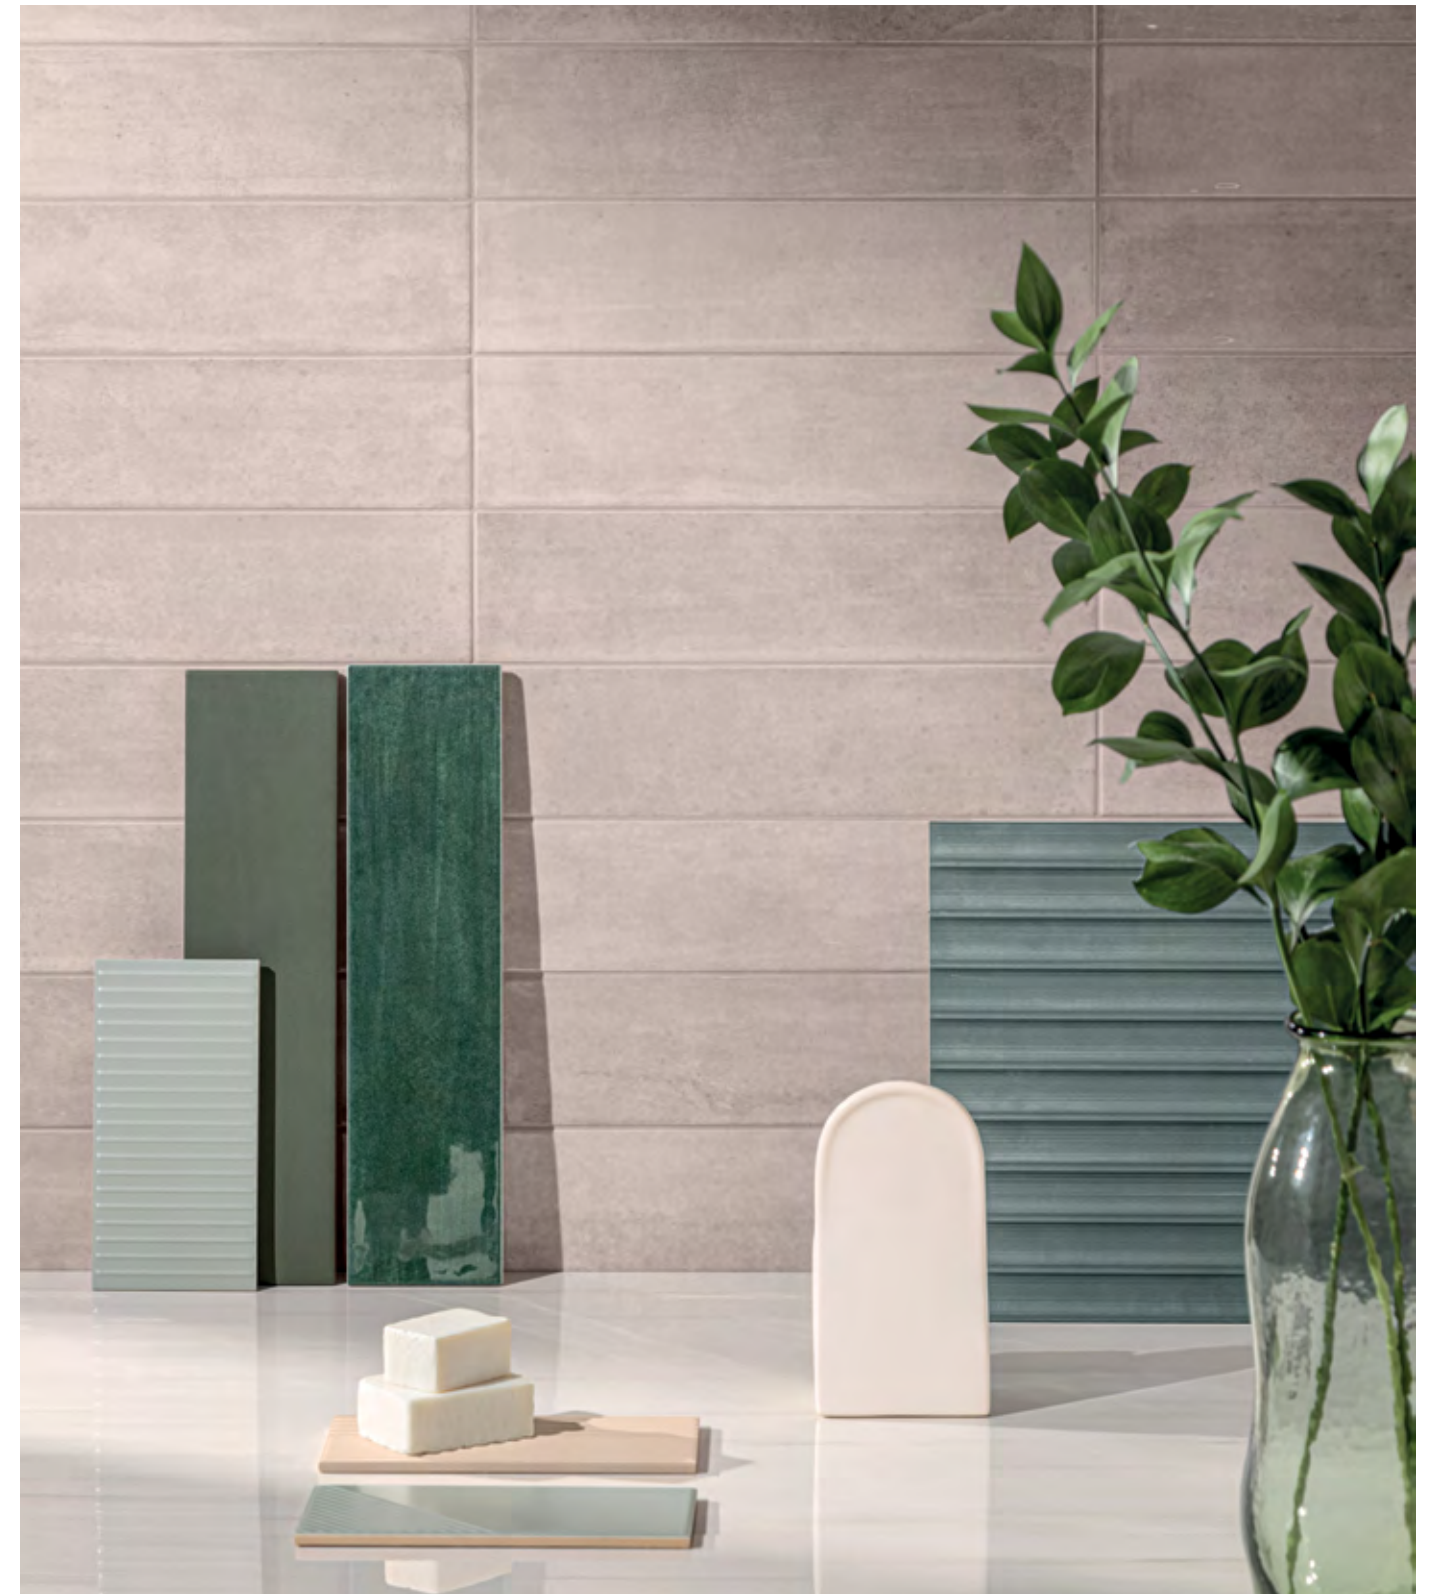

watercolor

DISCOVER OUR SIZE OFFERING AT A GLANCE. FIND THE PERFECT SOLUTION FOR YOUR PROJECT WITH A QUICK LOOK AT OUR SIZE GUIDE TO FIND ALL SHAPES, SURFACES AND EDGE FINISHES AVAILABLE IN EACH COLLECTION.

DESCUBRE NUESTRA OFERTA DE TAMAÑOS DE UN VISTAZO. ENCUENTRA LA SOLUCIÓN PERFECTA PARA TU PROYECTO CON UN RÁPIDO VISTAZO A NUESTROS TAMAÑOS. GUÍA PARA ENCONTRAR TODAS LAS FORMAS, SUPERFICIES Y ACABADOS DE BORDE DISPONIBLES EN CADA COLECCIÓN.

AVAILABLE SIZES FORMATOS DISPONIBLES

AVAILABLE EDGES BORDES DISPONIBLES

AVAILABLE FINISHES ACABADOS DISPONIBLES

MOODBOARD MIX

watercolor

COLORS AND SIZES

COLORES Y FORMATOS

Snowland | V4