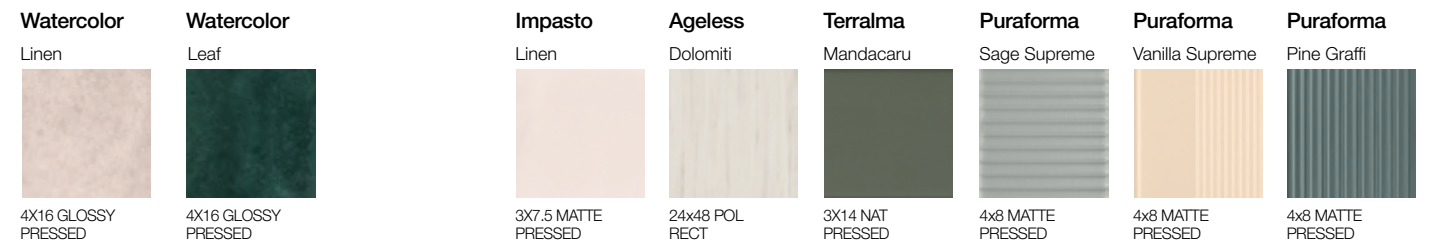

AVAILABLE SIZES FORMATOS DISPONIBLES

AVAILABLE EDGES BORDES DISPONIBLES

AVAILABLE FINISHES ACABADOS DISPONIBLES

MOODBOARD MIX

watercolor

COLORS AND SIZES

COLORES Y FORMATOS

Snowland | V4

Size	SKU	Finishes
Formato		Acabados
4x16	#900422E	GLOSSY PRESSED

Linen | V4

Size	SKU	Finishes
Formato		Acabados
4x16	#900423E	GLOSSY PRESSED

Leaf | V4

Size	SKU	Finishes
Formato		Acabados
4x16	#900426E	GLOSSY PRESSED