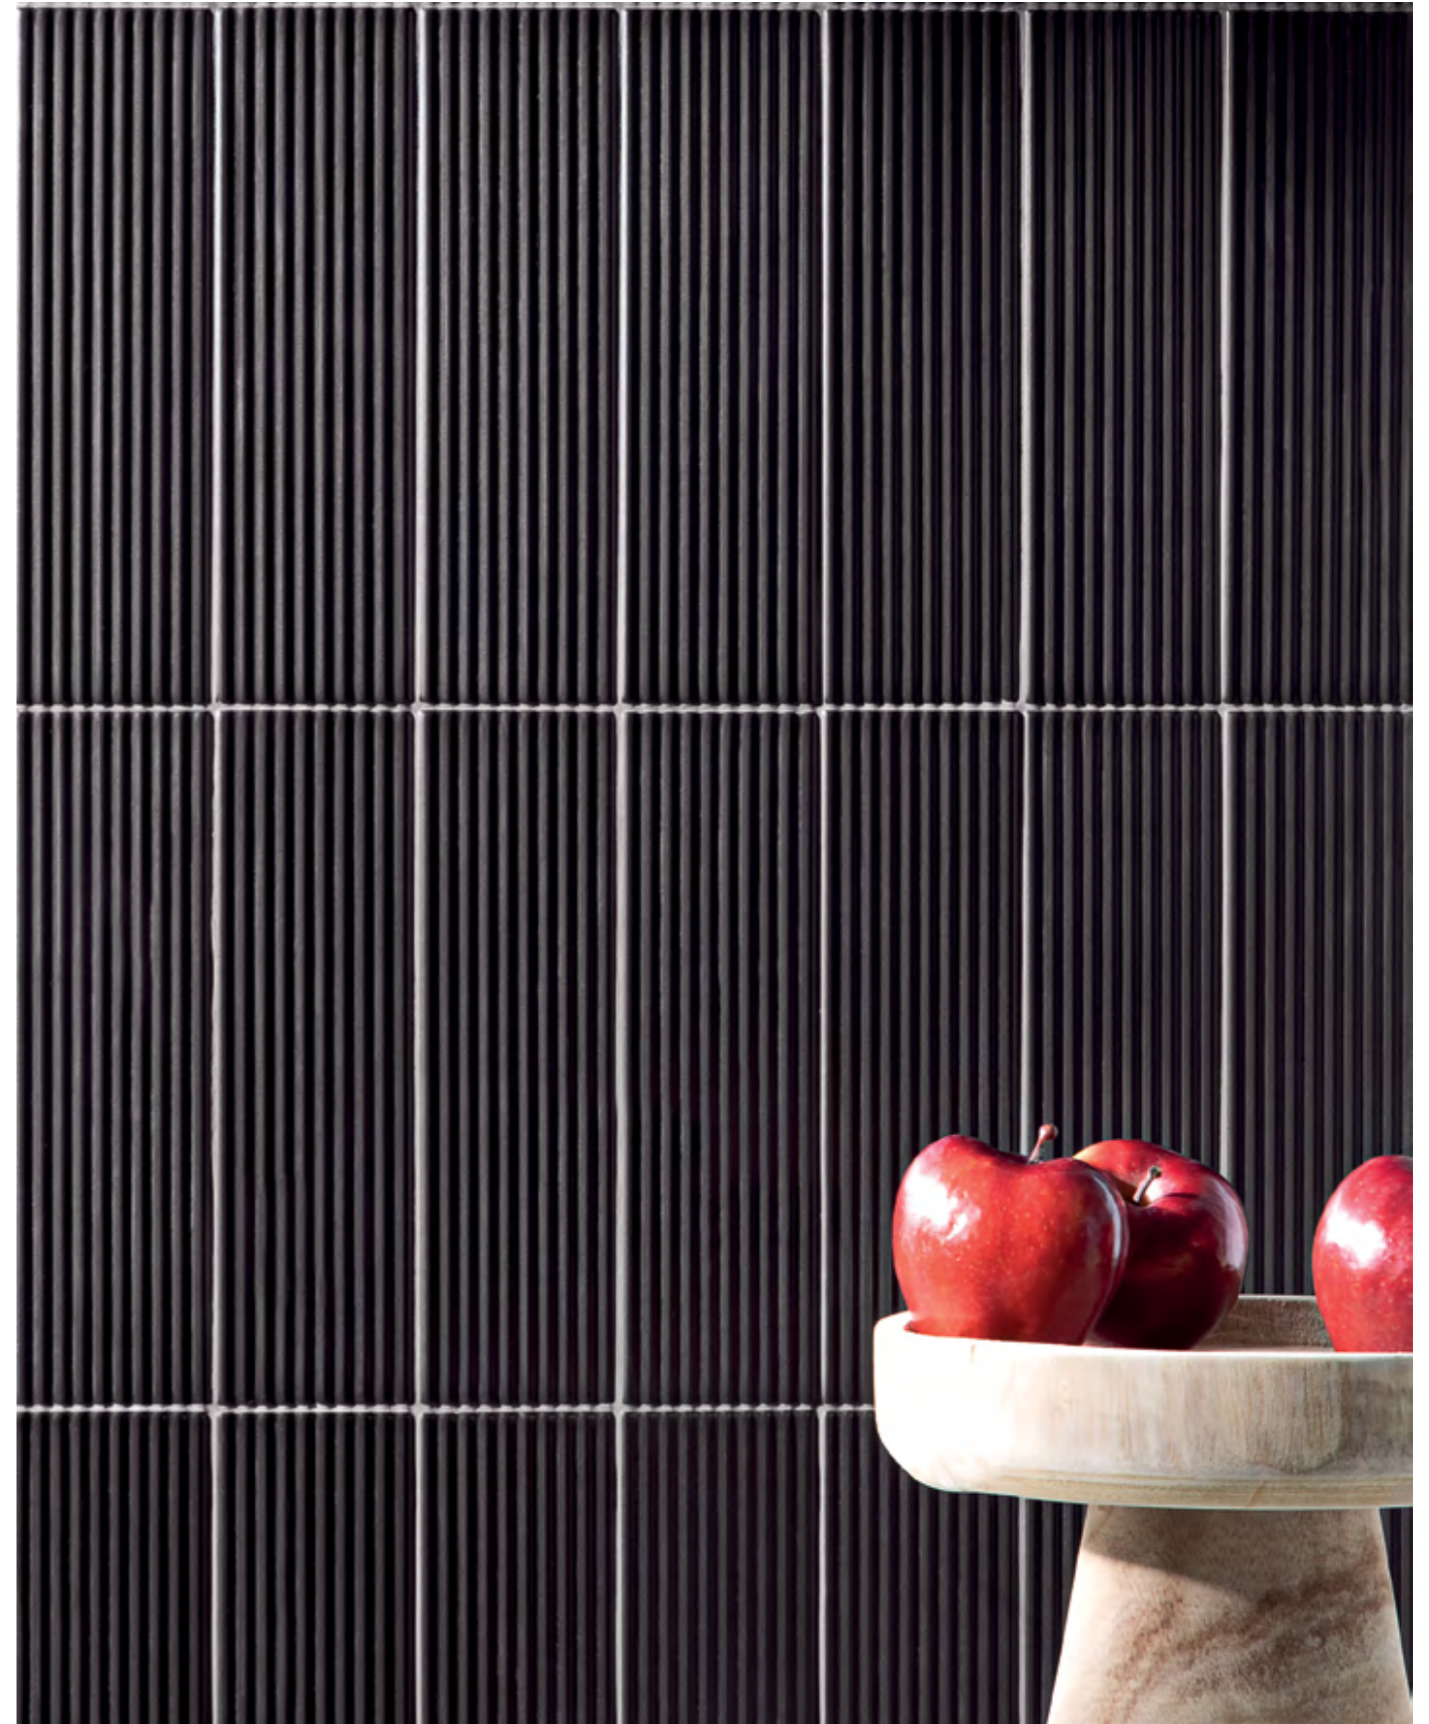

GLOSSY

MATTE

MATTE LIGNE

Vivant Gris 3x10 GLOSSY PRESSED  
Vivant Marin 3x10 MATTE PRESSED | MATTE LIGNE PRESSED | GLOSSY PRESSED

VIVANT NOIR

GLOSSY

MATTE

MATTE LIGNE